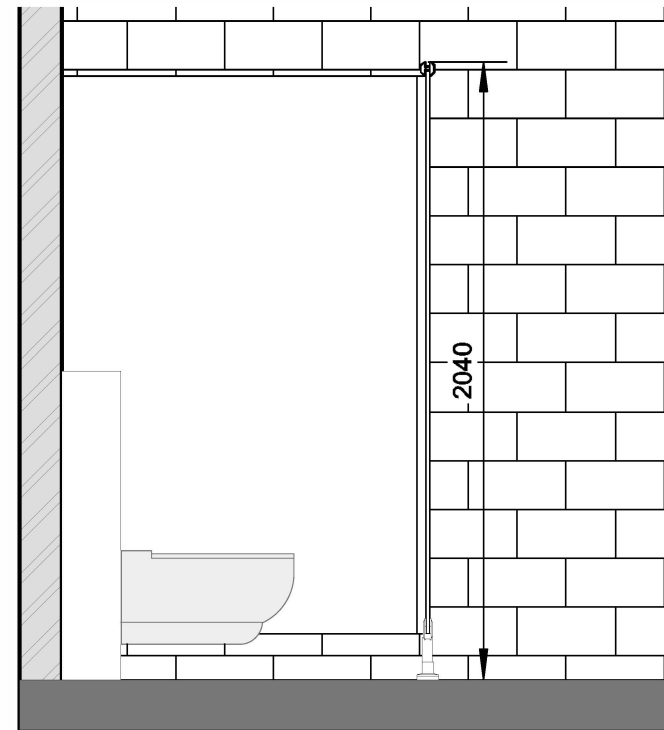

vooraanzicht vue de face front view

*verticale doorsnede
coupe verticale
vertical view*

*horizontale doorsnede
coupe horizontale
horizontal view*

scale 1/25

views

CLASSIC

PO Box 287 Lyons, Illinois 60534-0287