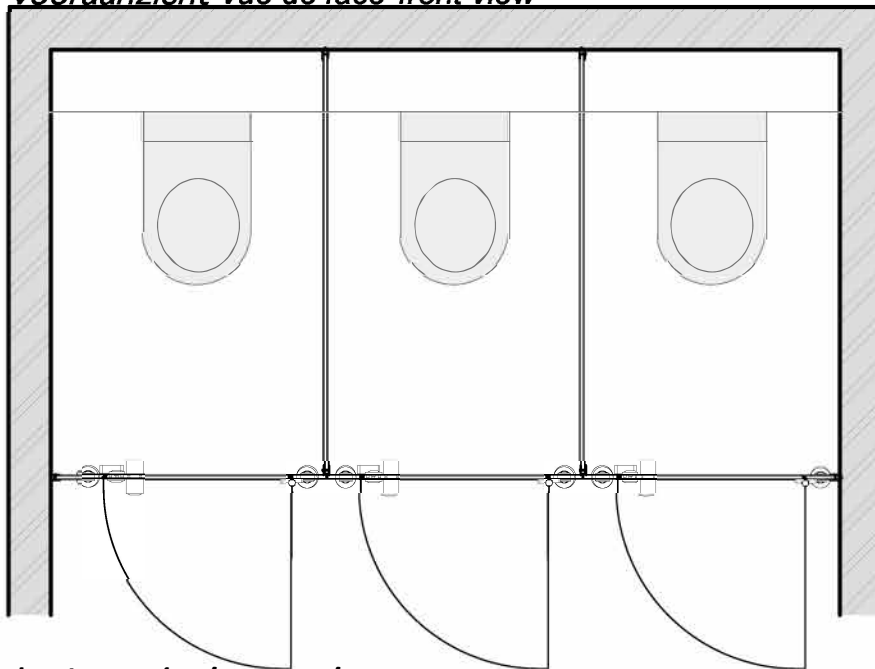

vooraanzicht vue de face front view

*verticale doorsnede
coupe verticale
vertical view*

*horizontale doorsnede
coupe horizontale
horizontal view*

scale 1/25

views

CLASSIC

PO Box 287 Lyons, Illinois 60534-0287